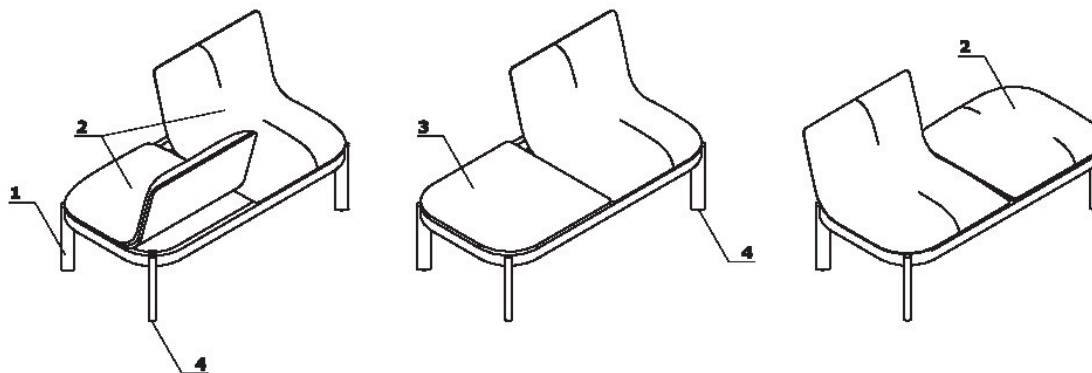

Ramp canapé

	Reference		Larg. [mm]	Prof. [mm]	Haut. [mm]	Poids Vol. Emball.
	RMP233		1300	650	755	24.5 kg 0.43 m ³ 3
	RMP325		1950	650	755	34.5 kg 0.78 m ³ 4

Descriptif technique

- 1 **Base** - pieds et structure en bois, profil 60 x 30 mm, couleur : chêne naturel, chêne noir
- 2 **Assise, dossier** - structure en contreplaqué, recouvert de mousse découpée d'une densité de 35 kg/m³, rembourré
- 3 **Plateau de table** - Panneau MDF de 19 mm recouvert de placage, couleur : chêne naturel, chêne noir ; la couleur du plateau est assortie à la couleur du cadre
- 4 **Piedini in plastica con feltro**

Dimensions (mm)

Coloris - Ramp

Matériau	Couleurs	Ramp																
		A - Assise, Appui tête	B - Assise	C - Plateau	D - Base													
Tissu	Medley	✓	✓															
	**Atlantic	✓	✓															
	Vita	✓	✓															
	***Charles	✓	✓															
	Go Check	✓	✓															
	Mica	✓	✓															
	*Tissu du client	groupe III	groupe III															
	Synergy	groupe III	groupe III															
	***Silvertex	groupe III	groupe III															
	Tessa	groupe III	groupe III															
	Oceanic	groupe III	groupe III															
	Quest	groupe III	groupe III															
	Grain	groupe III	groupe III															
	Atlas	IV. Gruppe	IV. Gruppe															
	Cuir	IV. Gruppe	IV. Gruppe															
Bois	1.81 - chêne naturel			✓	✓													
	1.82 - chêne noir			✓	✓													