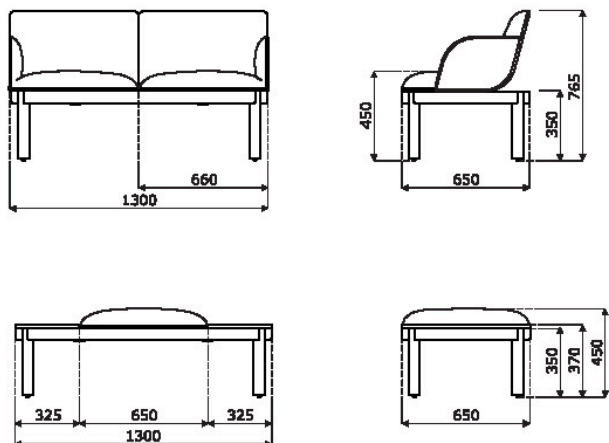

Ramp canapé

	Reference		Larg. [mm]	Prof. [mm]	Haut. [mm]	Poids Vol. Emball.
	RMP233		1300	650	755	24.5 kg 0.43 m ³ 3
	RMP325		1950	650	755	34.5 kg 0.78 m ³ 4

Descriptif technique

- 1 **Base** - pieds et structure en bois, profil 60 x 30 mm, couleur : chêne naturel, chêne noir
- 2 **Assise, dossier** - structure en contreplaqué, recouvert de mousse découpée d'une densité de 35 kg/m³, rembourré
- 3 **Plateau de table** - Panneau MDF de 19 mm recouvert de placage, couleur : chêne naturel, chêne noir ; la couleur du plateau est assortie à la couleur du cadre
- 4 **Piedini in plastica con feltro**

Dimensions (mm)

Coloris - Ramp

Matériau	Couleurs	Ramp																
		A - Assise, Appui tête	B - Assise	C - Plateau	D - Base													
Tissu	Medley	✓	✓															
	**Atlantic	✓	✓															
	Vita	✓	✓															
	***Charles	✓	✓															
	Go Check	✓	✓															
	Mica	✓	✓															
	*Tissu du client	groupe III	groupe III															
	Synergy	groupe III	groupe III															
	***Silvertex	groupe III	groupe III															
	Tessa	groupe III	groupe III															
	Oceanic	groupe III	groupe III															
	Quest	groupe III	groupe III															
	Grain	groupe III	groupe III															
	Atlas	IV. Gruppe	IV. Gruppe															
	Cuir	IV. Gruppe	IV. Gruppe															
Bois	1.81 - chêne naturel			✓	✓													
	1.82 - chêne noir			✓	✓													