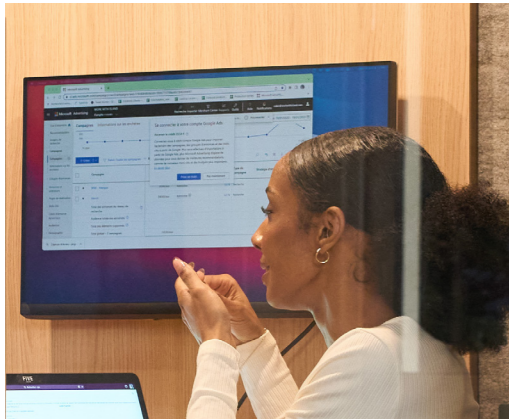

ISLAND

DUO

Pensée pour un meilleur travail collaboratif, elle est idéale pour les réunions en tête-à-tête, les brainstormings, les visioconférences ou encore les entretiens d'embauche. Grâce à son isolation, l'Island DUO vous offre un cadre intimiste et vous garantit une parfaite confidentialité de vos échanges.

OPTIONS

Écran

390 € HT

Un écran intégré pour transformer votre DUO en un espace de visioconférence.

Caractéristiques

Écran Dell 24 pouces

Connectiques

Port USB-C

Poids

4,5 kg

Pack visio

1,190 € HT

Ce pack comprend un écran et une caméra grand-angle incluant tout le monde dans la conversation.

Caractéristiques

Écran Dell 24 pouces avec haut-parleurs intégrés, caméra grand-angle Lumix avec micro intégré.