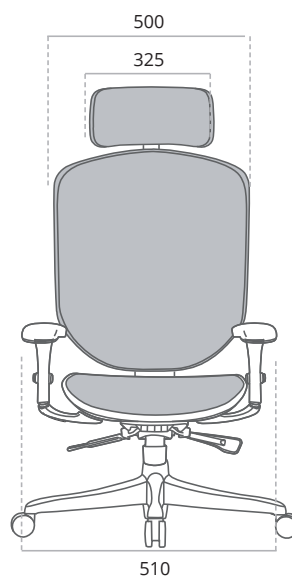

DIMENSIONS (EN MM)

Structure Enjoy Noir