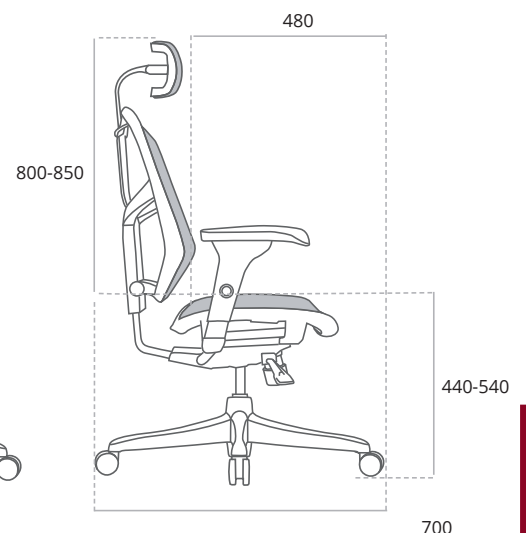

L'innovation au service de votre dos

APPUI-TÊTE
L'appui-tête peut être incliné et ajusté en hauteur selon les besoins de l'utilisateur.

Appui-tête
Hauteur

Appui-tête
Angle

DOSSIER

Hauteur
Réglable

ACCOUDOIRS

DIMENSIONS (EN MM)

Structure Enjoy Noir