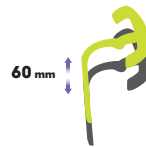

L'innovation au service de votre dos

APPUI-TÊTE
L'appui-tête peut être incliné et ajusté en hauteur selon les besoins de l'utilisateur.

Appui-tête
Hauteur

Appui-tête
Angle

DOSSIER

Hauteur
Réglable

ACCOUDOIRS

Entièrement réglables 3D

Hauteur

Profondeur

Angle

TENSION LOMBAIRE RÉGLABLE

INCLINAISON DU DOSSIER

Quatre positions de blocage

CONTRÔLE DE TENSION

DIMENSIONS (EN MM)

Structure Enjoy Noir