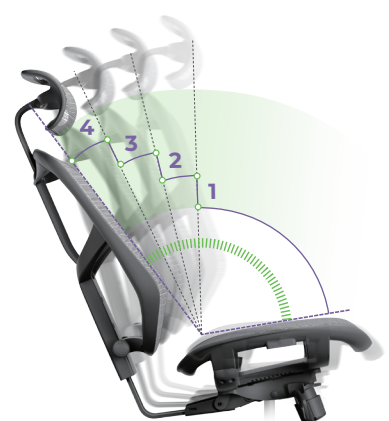

L'innovation au service de votre dos

APPUI-TÊTE
L'appui-tête peut être incliné et ajusté en hauteur selon les besoins de l'utilisateur.

Appui-tête
Hauteur

Appui-tête
Angle

DOSSIER

Hauteur
Réglable

ACCOUDOIRS

Entièrement réglables 3D

Hauteur

Profondeur

Angle

TENSION LOMBAIRE RÉGLABLE

INCLINAISON DU DOSSIER

Quatre positions de blocage

CONTRÔLE DE TENSION

Kg
Sièges de bureau
pour les personnes
pesant jusqu'à 110 kg.

UTILISATION ET FONCTIONNALITÉS

Scannez ce QR code
pour accéder à plus
d'informations

@ comfwork

YouTube

www.comfwork.fr

Lourd

Léger