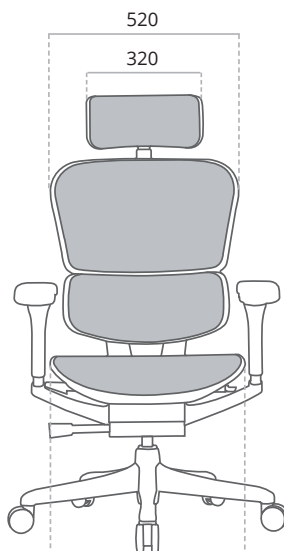

Comfwork.

ERGOHUMAN CLASSIC

L'innovation au service de votre dos

APPUI-TÊTE
L'appui-tête peut être incliné et ajusté en hauteur selon les besoins de l'utilisateur.

DOSSIER
Hauteur Réglable
6 positions

ACCOUDOIRS
Entièrement réglables 4D

COMPOSITE POLYMÈRE FONCTIONNEL

Réduction
de la pollution
de l'air intérieur

**Plus
ferme**

Surface
de meilleure
qualité

**Plus
léger**

DIMENSIONS (EN MM)

Structure Ergohuman Gris/Noir

510