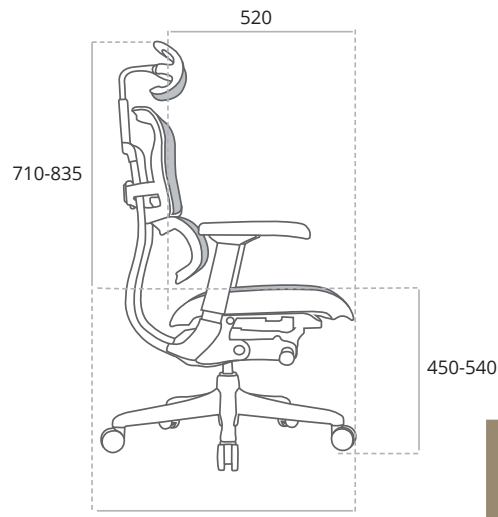

Comfwork.

ERGOHUMAN CLASSIC

L'innovation au service de votre dos

APPUI-TÊTE
L'appui-tête peut être incliné et ajusté en hauteur selon les besoins de l'utilisateur.

DOSSIER
Hauteur Réglable
6 positions

ACCOUDOIRS
Entièrement réglables 4D

COMPOSITE POLYMÈRE FONCTIONNEL

Réduction
de la pollution
de l'air intérieur

**Plus
ferme**

Surface
de meilleure
qualité

**Plus
léger**

DIMENSIONS (EN MM)

Structure Ergohuman Gris/Noir

510