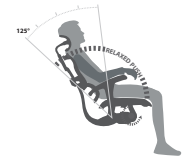

Comfwork.

ERGOHUMAN CLASSIC

L'innovation au service de votre dos

APPUI-TÊTE
L'appui-tête peut être incliné et ajusté en hauteur selon les besoins de l'utilisateur.

DOSSIER
Hauteur Réglable
6 positions

ACCOUDOIRS
Entièrement réglables 4D

Hauteur

Profondeur

Largeur

Angle

ASSISE AJUSTABLE

Mécanisme synchrone
4 positions

Translation d'assise
50 mm

Assise négative
Inclinaison vers l'avant
Dossier 6°
Assise 2°

CONTRÔLE DE TENSION
Contrôle de tension de haute technologie de 8 à 12 kg.

Tension faible
8 kg

Tension forte
12 kg

Tension lombaire Réglable

Sièges de bureau pour les personnes pesant jusqu'à 110 kg.

LÉGER
0 %