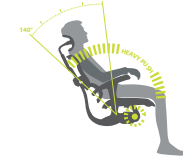

Comfwork.

ERGOHUMAN CLASSIC

L'innovation au service de votre dos

APPUI-TÊTE
L'appui-tête peut être incliné et ajusté en hauteur selon les besoins de l'utilisateur.

DOSSIER
Hauteur Réglable
6 positions

ACCOUDOIRS
Entièrement réglables 4D

Hauteur

Profondeur

Largeur

Angle

ASSISE AJUSTABLE

Mécanisme synchrone
4 positions

Translation d'assise
50 mm

Assise négative
Inclinaison vers l'avant
Dossier 6°
Assise 2°

CONTRÔLE DE TENSION
Contrôle de tension de haute technologie de 8 à 12 kg.

Tension faible
8 kg

Tension forte
12 kg

Tension lombaire Réglable

Sièges de bureau pour les personnes pesant jusqu'à 110 kg.

LÉGER
0 %