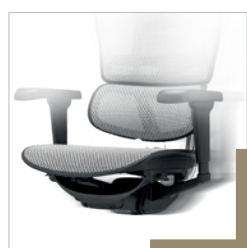

UTILISATION ET FONCTIONNALITÉS