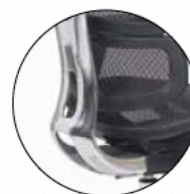

ERGOSTAR

Le fauteuil **tout en maille**, haute **résistance**, avec un **soutien lombaire mobile**

**140
KG
MAX**

Mécanisme
synchrone blocable
5 positions

Soutien lombaire
mobile

Maille

Caractéristiques

- Mécanisme synchrone blocable en 5 positions
- Réglage manuel de la tension de bascule
- Translation d'assise
- Soutien lombaire mobile
- Accoudoirs 3D
- Appui-tête pivotant et réglable en hauteur

Matériaux

- Assise et dossier en maille
- Structure dossier et pied en aluminium poli

COULEUR

Noir

REF

ETRO1NR

GARANTIE
5 ANS

ISO
9001