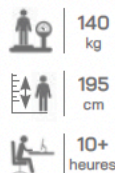

ERGOSTAR

Le fauteuil **tout en maille**, haute **résistance**, avec un **soutien lombaire mobile**

**140
KG
MAX**

Mécanisme
synchrone blocable
5 positions

Soutien lombaire
mobile

Maille

Caractéristiques

- Mécanisme synchrone blocable en 5 positions
- Réglage manuel de la tension de bascule
- Translation d'assise
- Soutien lombaire mobile
- Accoudoirs 3D
- Appui-tête pivotant et réglable en hauteur