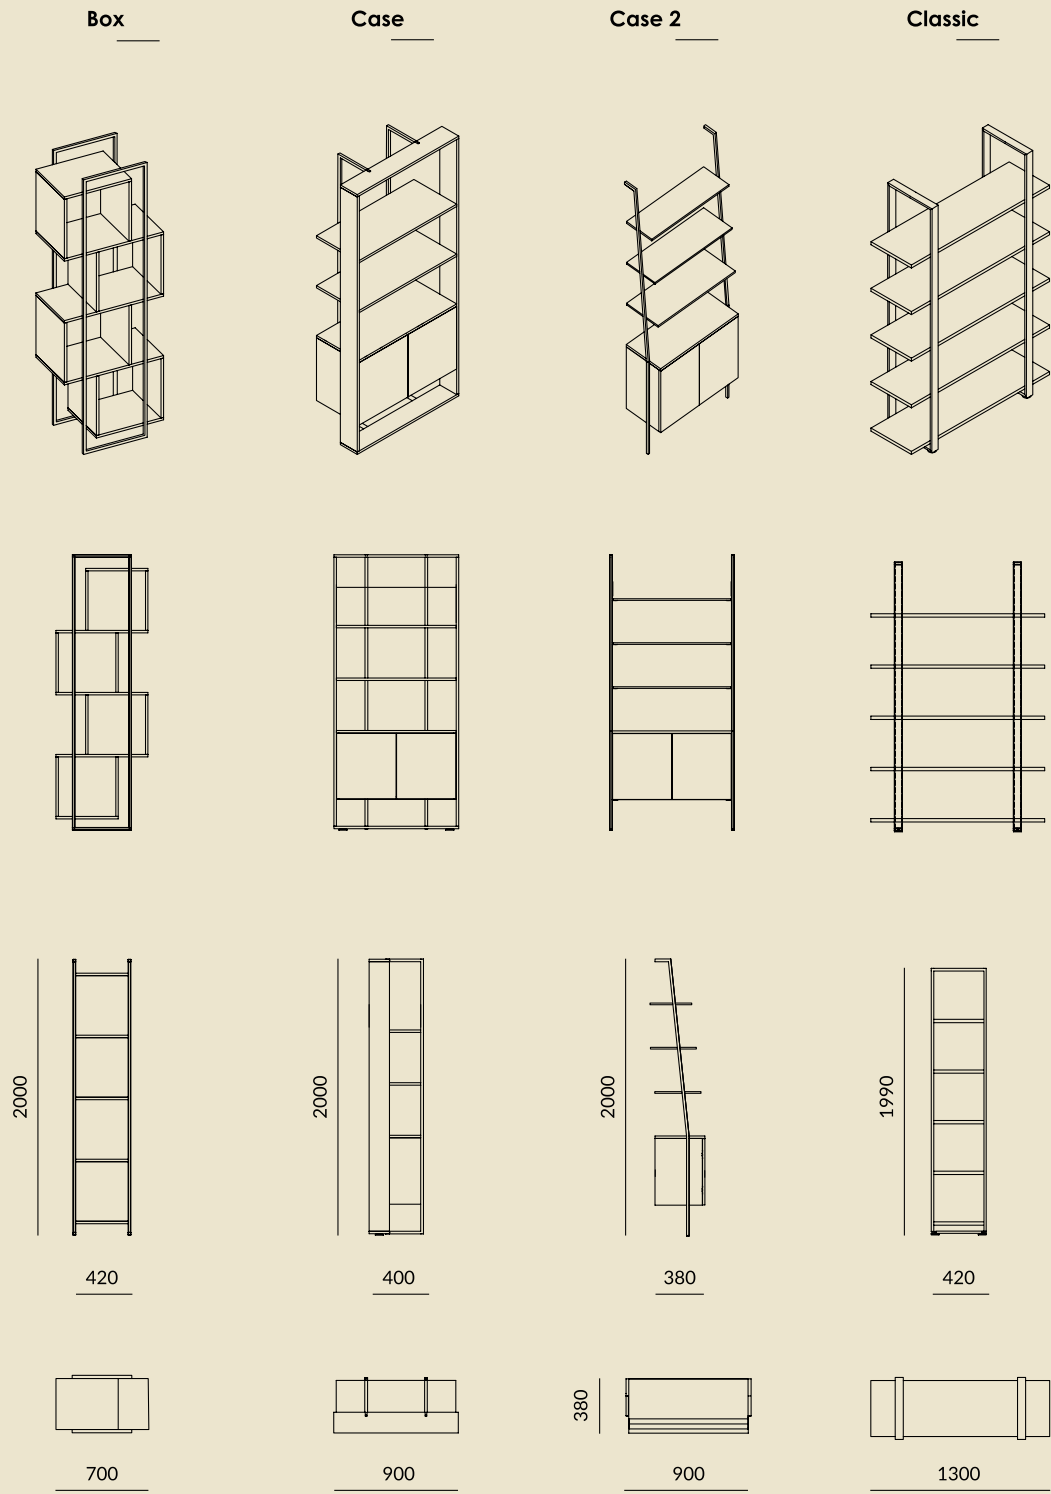

Shelf units

Regaly — Regale