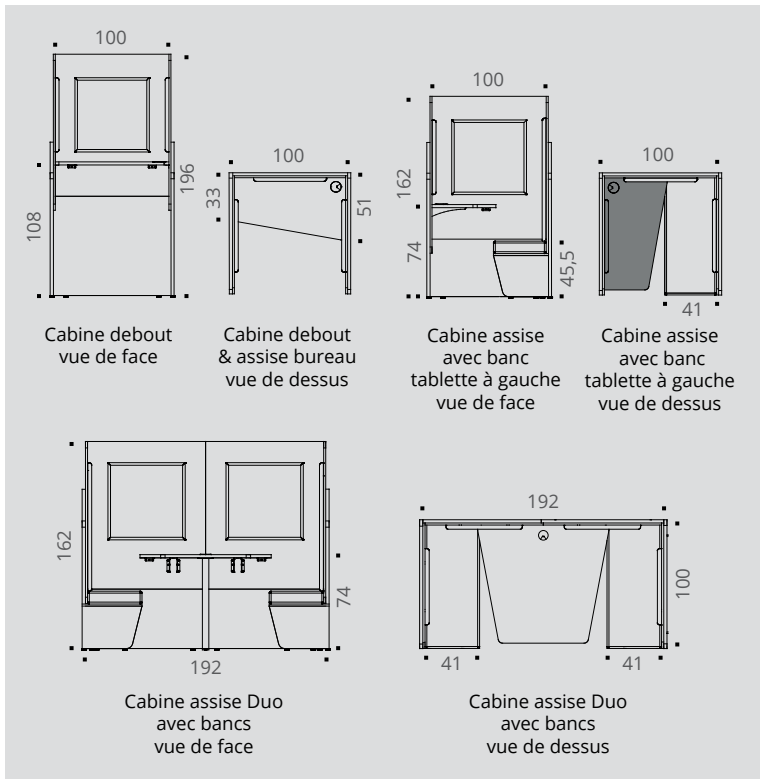

Panneaux acoustiques

Panneaux MDF ép. 10 mm recouvert de mousse de mélamine à absorption acoustique, ép. 20 mm et de tissu 100 % Trevira CS non feu M1, certifié Oeko-Tex®.

Structure

Panneaux mélaminés Structurex® à coins arrondis, ép. 25 mm en partie basse et ép. 16 mm en partie haute.

Téléchargez la fiche technique

CARACTÉRISTIQUES

Autres tissus nous consulter

- Panneaux mélaminés Structurex® à coins arrondis, ép. 25 mm en partie basse et panneaux mélaminés ép. 16 mm en partie haute. Chant ABS antichoc 2 mm.
- Habillage panneaux acoustiques L 60 x H 60 / H 100 cm composé d'un panneau MDF ép. 10 mm recouvert de mousse de mélamine à absorption acoustique, ép. 20 mm et de tissu 100% Trevira CS non feu M1, certifié Oeko-Tex®.
- Tablette de forme trapèze en panneau mélaminé Structurex®, ép. 25 mm, doté d'un obturateur passe-câble blanc. Dimensions utiles P 33 / 51 x L 92 cm (tablette individuelle) et P 70 / 102 x L 92 cm (tablette duo). 2 versions de tablettes individuelles (à droite ou à gauche) dans la version cabine avec banc. Finition des tablettes identique à la finition des structures basses.
- Vérins de réglage de Ø 25 mm, de course 10 mm pour corriger les défauts de planéité du sol.
- 4 modèles :
 - Cabine debout : P 100 x L 100 x H 196 cm. Hauteur tablette 108 cm.
 - Cabine assise bureau : P 100 x L 100 x H 162 cm. Hauteur tablette 74 cm.
 - Cabine assise avec banc : P 100 x L 100 x H 162 cm. Hauteur tablette 74 cm.
 - Cabine Duo assise avec bancs : P 100 x L 192 x H 162 cm. Hauteur tablette 74 cm.
- Banc constitué d'un support en panneaux mélaminés Structurex®, ép. 16 mm et d'un coussin d'assise en mousse ép. 10 cm, densité 40 kg/m², recouvert de tissu 100 % Trevira CS non feu M1, certifié Oeko-Tex®. Dimensions : P 44 x L 97,5 x H 45,5 cm. Dimensions utiles : P 41 x L 96 cm. Habillage panneaux acoustiques L 60 x H 100 cm servant de dossier d'assise.