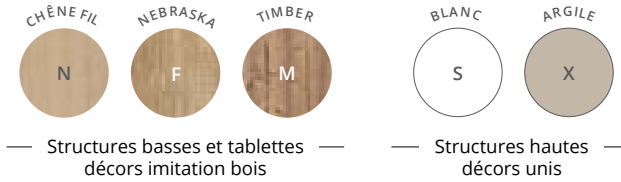

Panneaux acoustiques

Panneaux MDF ép. 10 mm recouvert de mousse de mélamine à absorption acoustique, ép. 20 mm et de tissu 100 % Trevira CS non feu M1, certifié Oeko-Tex®.

Structure

Panneaux mélaminés Structurex® à coins arrondis, ép. 25 mm en partie basse et ép. 16 mm en partie haute.

Téléchargez la fiche technique

CARACTÉRISTIQUES

Autres tissus nous consulter

- Panneaux mélaminés Structurex® à coins arrondis, ép. 25 mm en partie basse et panneaux mélaminés ép. 16 mm en partie haute. Chant ABS antichoc 2 mm.
- Habillage panneaux acoustiques L 60 x H 60 / H 100 cm composé d'un panneau MDF ép. 10 mm recouvert de mousse de mélamine à absorption acoustique, ép. 20 mm et de tissu 100% Trevira CS non feu M1, certifié Oeko-Tex®.
- Tablette de forme trapèze en panneau mélaminé Structurex®, ép. 25 mm, doté d'un obturateur passe-câble blanc. Dimensions utiles P 33 / 51 x L 92 cm (tablette individuelle) et P 70 / 102 x L 92 cm (tablette duo). 2 versions de tablettes individuelles (à droite ou à gauche) dans la version cabine avec banc. Finition des tablettes identique à la finition des structures basses.
- Vérins de réglage de Ø 25 mm, de course 10 mm pour corriger les défauts de planéité du sol.
- 4 modèles :
 - Cabine debout : P 100 x L 100 x H 196 cm. Hauteur tablette 108 cm.
 - Cabine assise bureau : P 100 x L 100 x H 162 cm. Hauteur tablette 74 cm.
 - Cabine assise avec banc : P 100 x L 100 x H 162 cm. Hauteur tablette 74 cm.
 - Cabine Duo assise avec bancs : P 100 x L 192 x H 162 cm. Hauteur tablette 74 cm.
- Banc constitué d'un support en panneaux mélaminés Structurex®, ép. 16 mm et d'un coussin d'assise en mousse ép. 10 cm, densité 40 kg/m², recouvert de tissu 100 % Trevira CS non feu M1, certifié Oeko-Tex®. Dimensions : P 44 x L 97,5 x H 45,5 cm. Dimensions utiles : P 41 x L 96 cm. Habillage panneaux acoustiques L 60 x H 100 cm servant de dossier d'assise.