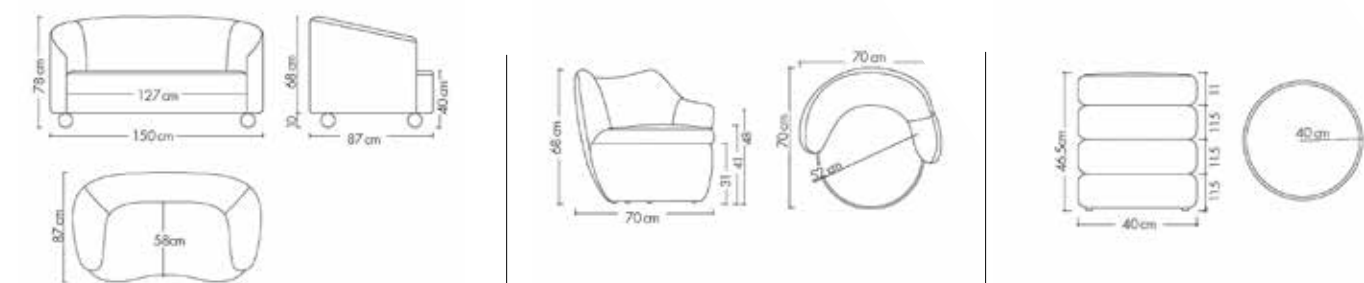

# KURLY

Le style moderne de la collection Kurly s'intègre dans tous les intérieurs. Ses formes, tout en arrondis, vous accueillent et font de Kurly un **ensemble idéal pour les espaces de réception.**

	CANAPÉ 2 PLACES	FAUTEUIL	POUF	COUSSIN (45 X45 cm)	COUSSIN (30 X45 cm)
Bouclette blanc cassé	KUR01BLA	KUR02BLA	KUR03BLA	KOUS01BLA	KOUS02BLA
Velours côtelé gris anthracite	KUR01GF	KUR02GF	-	-	-
Velours côtelé bleu marine	KUR01BL	KUR02BL	-	-	-
Velours côtelé terracotta	-	-	KUR03TE	KOUS01VTE	KOUS02VTE
Velours côtelé jaune	-	-	KUR03JA	KOUS01VJA	KOUS02VJA

## Matériaux

- Assises et dossiers en mousse (25 Kg/m<sup>3</sup> et 22Kg/m<sup>3</sup>)
- Tissu polyester
- Structure en bois