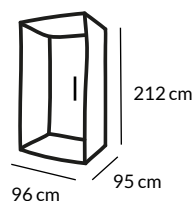

Socle mobile

Déplaçable à tout moment

Cabine acoustique - Modèle S Bureau

Montage express : 2 pers.

 45 min*

Dimensions

Dimensions extérieures : 95 x 96 x 212 cm

Dimensions intérieures : 87 x 83 x 198 cm

Dimensions porte : 90 x 204 cm – 8 mm feuilleté Silence

Poids net : 270 kg

Surface au sol : 0,9 m²

Dimensions tablette : 43 x 79 cm

Hauteur tablette : 73 cm

Dimension banquette : 88 x 38 cm

Hauteur banquettes : 45 cm

Habillage intérieur : Textile 100% PES

Revêtement sol : Moquette 100% Polyester

Logistique

1 pupitre : 120 x 120 x 235 cm

Poids brut : 345 kg

Volume : 3,4 m³

* Hors manutention

Livraison rapide