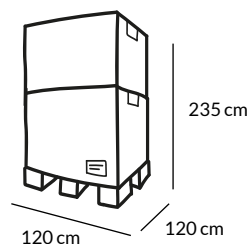

Socle mobile

Déplaçable à tout moment

Cabine acoustique - Modèle S Bureau

Montage express : 2 pers.

 45 min*

Dimensions

Dimensions extérieures : 95 x 96 x 212 cm

Dimensions intérieures : 87 x 83 x 198 cm

Dimensions porte : 90 x 204 cm – 8 mm feuilleté Silence

Poids net : 270 kg

Surface au sol : 0,9 m²

Dimensions tablette : 43 x 79 cm

Hauteur tablette : 73 cm

Dimension banquette : 88 x 38 cm

Hauteur banquettes : 45 cm

Habillage intérieur : Textile 100% PES

Revêtement sol : Moquette 100% Polyester

Logistique

1 pupitre : 120 x 120 x 235 cm

Poids brut : 345 kg

Volume : 3,4 m³

* Hors manutention

Livraison rapide