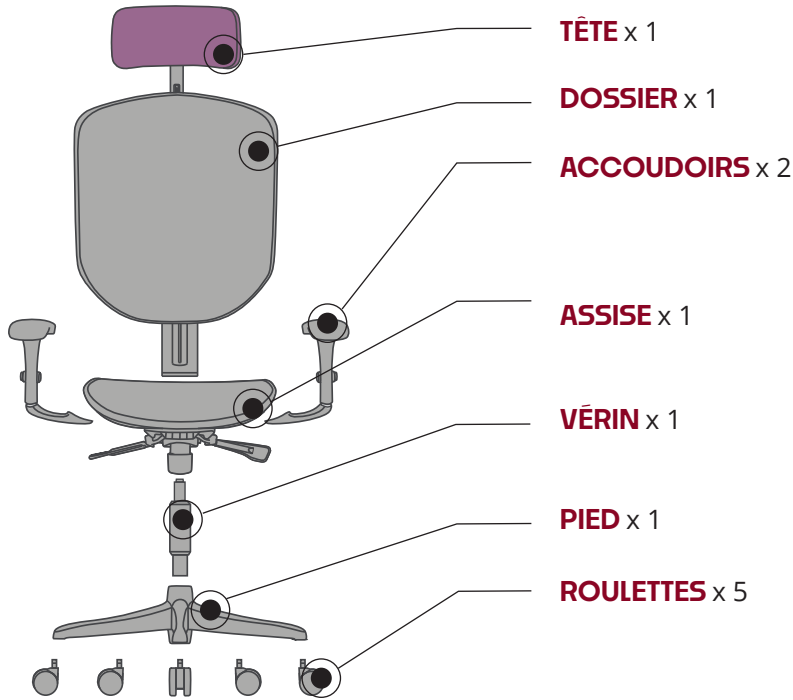

Plan de montage

et contenu

Enjoy Classic est composé à 25 % en matière recyclée. Il est recyclable à 96 %. Il est certifié Greenguard Gold et répond aux normes EN 1335-1:2020 et EN 1335-2:2018.

Pour accoudoirs

1/4 x 1"

Pour dossier

M8 x 22 mm