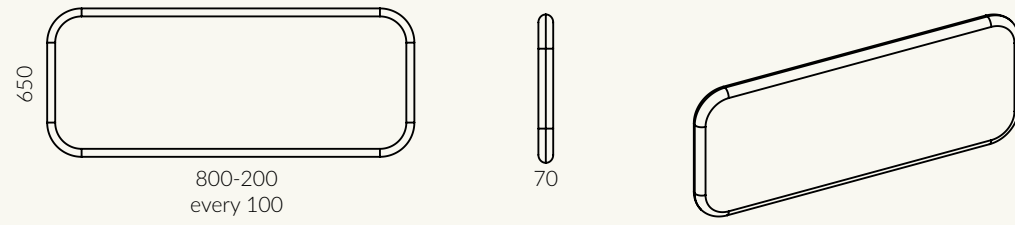

FR DualSystem est une solution composée de panneaux acoustiques légers de différentes formes, qui peuvent être appliqués de deux manières différentes : sur un mur ou sur un bureau. Cela offre la possibilité de configurer librement l'espace acoustique du lieu de travail. Les crochets de montage permettent de fixer les panneaux aussi bien sur le mur que sur le bord du bureau, ce qui permet de les faire glisser librement ou de les insérer. La collection comprend différents modèles de panneaux dans une large gamme de couleurs de tissus.

DualSystem

DualSystem

1| DualSystem wall panel 2| Idea S occasional table

DualSystem

1| DualSystem wall panel 2| AXY-Line narrow executive showcase 3| DualSystem symmetric partition 4| O-eM rectangular top desk

DualSystem

Rectangular wall panel / rectangular partition

Symmetric wall panel / symmetric partition

Asymmetric wall panel / asymmetric partition

DualSystem

Desk bracket

Wall bracket