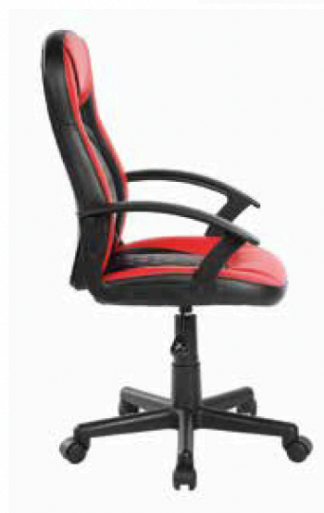

# PEPITO

Un fauteuil juvénile **tout confort** et **toutes couleurs** pour s'harmoniser avec chaque chambre d'enfant

Esprit couture

Hauteur réglable

Tissu

## Caractéristiques

- Réglable en hauteur
- Accoudoirs fixes

## Matériaux

- Assise et dossier en mousse (20 kg/m<sup>3</sup>)
- Accoudoirs et pied en polypropylène noir

COULEUR	REF
Rouge	PEP01RE
Gris	PEP01GR
Blanc	PEP01BLA
Bleu	PEP01BL
Rose	PEP01RS

**GARANTIE 2 ANS**