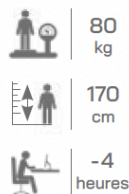

Matériaux

- Assise et dossier en mousse (20 kg/m³)
- Accoudoirs et pied en polypropylène noir

COULEUR	REF
Rouge	PEP01RE
Gris	PEP01GR
Blanc	PEP01BLA
Bleu	PEP01BL
Rose	PEP01RS