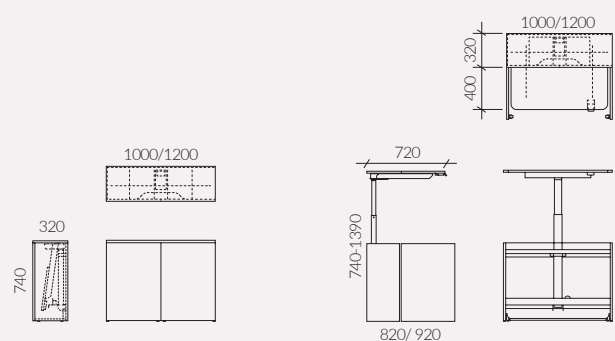

HEIGHT

- Folded furniture height: 740 mm, leveling feet +10 mm.
- Electrically adjusted top height: from 740 mm to 1390 mm.

Folded desk

Unfolded desk

Product Code	Dimensions			Price	Weight	Vol.
	W	D	H			
SU20	1000	320	740	1505	65	0,240
SU21	1200	320	740	1536	76	0,284

Folded desk

Width:
1000/1200 mm
Depth :
320 mm
Height:
740 mm

Unfolded desk

Top height:
740-1390 mm
Top depth
when unfolded:
720 mm

Colors

			Carcass and top StartUs-E	Front StartUs-E	Korpus StartUs-E	Electric column	Frame	
STANDARD	Melamine UNI	STD 1	White	•	•	•		
		STD 2	High Gloss White					
		STD 3	Gray	•	•	•		
		STD 4	Beige	•	•	•		
		STD 5	Norwegian Green	•	•	•		
		STD 6	Navy Blue	•	•	•		
		STD 7	Graphite	•	•	•		
		STD 8	Black	•	•	•		
	Melamine	STD 10	Acacia	•	•	•		
		STD 11	European Maple	•	•	•		
		STD 12	Napolitano Oak	•	•	•		
		STD 13	Gray Spruce	•	•	•		
		STD 14	American Oak	•	•	•		
		STD 15	Natural Oak	•	•	•		
		STD 16	Cherry Havana	•	•	•		
		STD 17	Walnut Brown	•	•	•		
		TREND*	Melamine	TRD 1	Blush	•	•	•
TRD 2	Claret			•	•	•		
TRD 3	Dark Turquoise			•	•	•		
TRD 11	Stark Oak			•	•	•		
TRD 12	Flamed Oak			•	•	•		
STANDARD	Metal	M 02	White				•	•
		M 01	Aluminium					•
		M 03	Beige					•
		M 05	Graphite					•
		M 04	Black				•	•
TREND*	Metal	M 06	Sunny Beige					•
		M 09	Dirty Pink					•
		M 08	Ginger					•
		M 07	Faded Turquoise					•