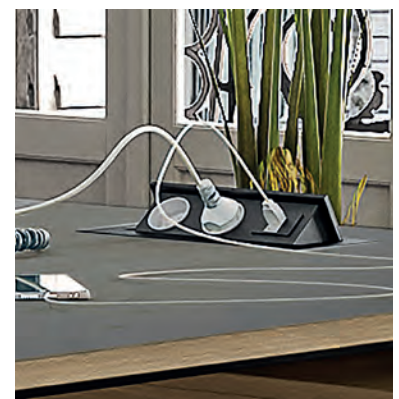

PLAN D'IMPLANTATION

› Bureau L180 sur console à droite, carbone / chants chêne clair

› Pieds carbone
› Boîtier d'alimentation TELEBLOCK, noir (voir page 177).