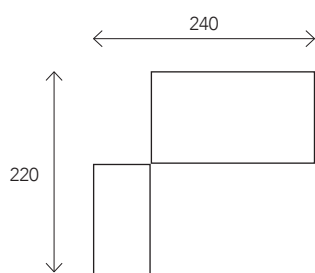

PLAN D'IMPLANTATION

- › Bureau 180x100 chêne clair.
- › Voile de fond translucide.
- › Pieds blancs.
- › Console mobile 120x60 chêne clair-blanc perle (voir page 152).
- › 3 armoires bibliothèque portes hautes en verre dépoli, portes basses chêne clair structure et top blanc perle (voir page 157)