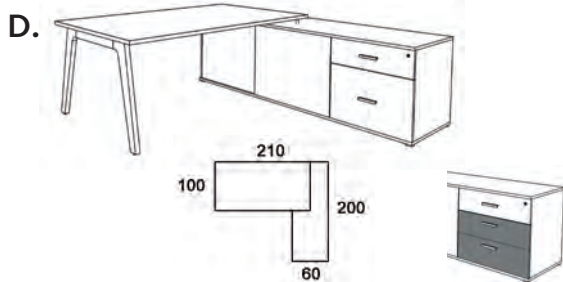

D. Bureau L180 x P100 sur console retour L200 x P60 à tiroirs plumier inclus

Console à Dte   LY234 + fin

Console à Gche   LY235 + fin

Option : 2 tiroirs plats à la place du DS	Chêne Clair	Chêne Gris	Noyer
Pour bureau pieds blancs	XO444CC	XO444NB	XO444YR
Pour bureau pieds carbonés	CA444CC	CA444NB	CA444YR

Choix de finitions

Pieds blancs	CCB	NBB	YRB	
Pieds carbonés	CCA	NBA	YRA	ACA

OPTIONS

OPTION VOILE DE FOND

	CARBONE	TRANSLUCIDE
Pour bureau sur console	MQ016GA4	MQ016AT3
Pour bureau seul	MQ018GA4	MQ018AT3

OPTION OBTURATEUR PASSE-CÂBLES

	CARBONE	BLANC
Rond	MQ001GA5	MQ001BL5
Carré	MQ030GA5	MQ030BL5