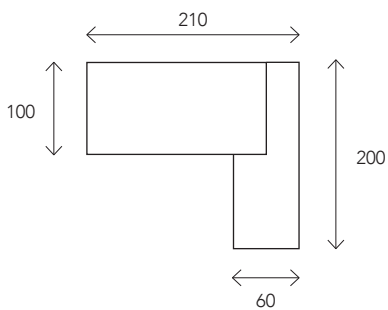

PLAN D'IMPLANTATION

› Bureau L180 sur console à droite, carbone / chants chêne clair

› Pieds carbone
› Boîtier d'alimentation TELEBLOCK, noir (voir page 177).