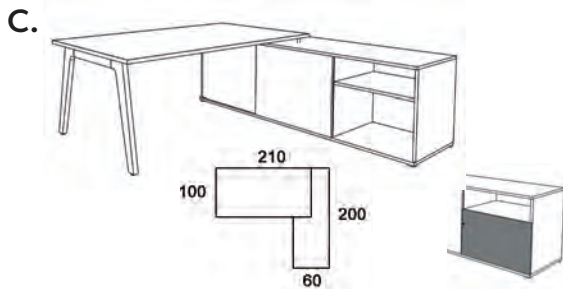

PLAN D'IMPLANTATION

› Bureau L180 sur console à droite, carbone / chants chêne clair

› Pieds carbone
› Boîtier d'alimentation TELEBLOCK, noir (voir page 177).

PLAN D'IMPLANTATION

- › Bureau 180x100 chêne clair.
- › Voile de fond translucide.
- › Pieds blancs.
- › Console mobile 120x60 chêne clair-blanc perle (voir page 152).
- › 3 armoires bibliothèque portes hautes en verre dépoli, portes basses chêne clair structure et top blanc perle (voir page 157)

DIMENSIONS RÉFÉRENCES

A. Bureau L180 x P100

LY180 + fin

B. Retours directs

Retour direct 80*60 sur 1 pied LY986 + fin.

Retour direct 120*60 sur 2 pieds LY926 + fin.

C. Bureau L180 x P100 sur console retour L200 x P60 à cases