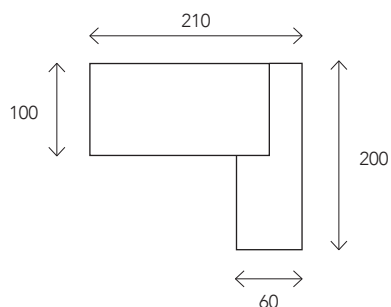

Structure 2 poutres

Pied blanc

Pied carbone

PLAN D'IMPLANTATION

› Bureau 180x100 noyer
avec voile de fond
translucide

› Pieds blancs

› Console mobile
120x60 noyer-blanc
perle (voir page 152)

Steely Manager

DIMENSIONS RÉFÉRENCES

A. Bureau L180 x P100

LY180 + fin

B. Retours directs

Retour direct 80*60 sur 1 pied LY986 + fin.

Retour direct 120*60 sur 2 pieds LY926 + fin.

C. Bureau L180 x P100 sur console retour L200 x P60 à cases