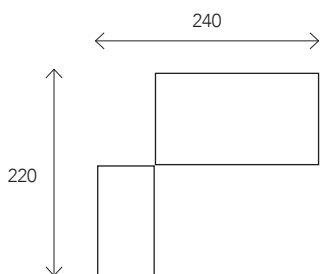

PLAN D'IMPLANTATION

› Bureau 180x100 noyer
avec voile de fond
translucide

› Pieds blancs

› Console mobile
120x60 noyer-blanc
perle (voir page 152)