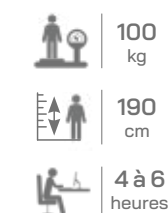

Matériaux

- Dossier en maille
- Assise en tissu
- Mousse (28 kg/m³)
- Accoudoirs en nylon
- Pied en acier chromé

COULEUR	REF
Bleu	TAS01NRBL
Gris	TAS01NRGR
Noir	TAS01NR
Rouge	TAS01NRRE