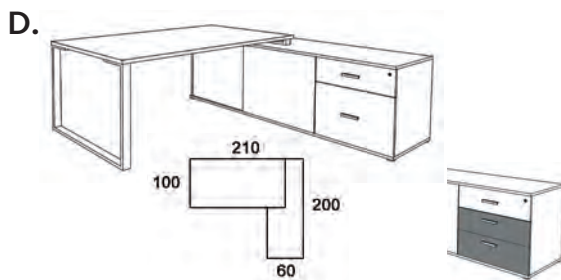

D. Bureau L180 x P100 sur console retour L200 x P60 à tiroirs (plumier inclus)

Console à Dte   UM234 + fin

Console à Gche   UM235 + fin

Option :
2 tiroirs plats à la
place du DS

Chêne Clair	Chêne Gris	Noyer
UR444CC	UR444NB	UR444YR

Chêne Clair	Chêne gris	Noyer

Choix de finitions

Pieds blancs	CCB	NBB	YRB
Pieds carbone	CCA	NBA	YRA

OPTIONS

OPTION VOILE DE FOND

	CARBONE	TRANSLUCIDE
Pour bureau sur console	MQ016GA4	MQ016AT3
Pour bureau seul	MQ018GA4	MQ018AT3

OPTION OBTURATEUR PASSE-CÂBLES

	CARBONE	BLANC
Rond	MQ001GA5	MQ001BL5
Carré	MQ030GA5	MQ030BL5