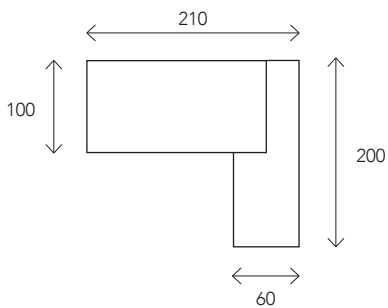

Structure 2 poutres

Pied blanc

Poutre passage de câbles

Pied carbone

PLAN D'IMPLANTATION

- › Bureau L180 noyer avec voile de fond carbone
- › Retour direct 80x60 noyer
- › Pieds carbonés
- › Table basse galet noyer pieds anthracite (voir page 34)
- › 2 armoires H180xL80 + 1 bibliothèque H180xL80 anthracite, portes et dessus noyer (voir page 157)

La console dispose d'une porte masquée accessible coté visiteur pour un rangement discret ou pour y mettre un mini bar

PLAN D'IMPLANTATION

- › Bureau L180 sur console à droite chêne clair
- › Voile de fond translucide
- › Pieds blancs
- › 3 armoires bibliothèques H180xL80 blanc perle, portes et dessus chêne clair + 2 joues de finition chêne clair (voir page 157)

Disposez de branchements à portée de main grâce au top access (voir page 177)

DIMENSIONS RÉFÉRENCES

A. Bureau L180 x P100

180*100 UM180 + fin

B. Retours directs

80*60 UT086 + fin.

120*60 UT126 + fin.

C. Bureau L180 x P100 sur console retour L200 x P60 à cases