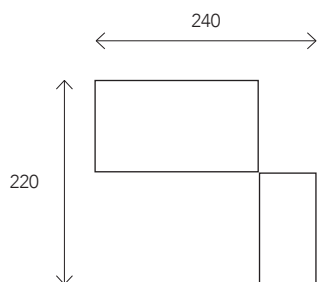

Urban Manager