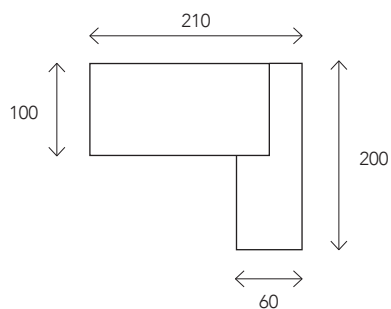

Urban Manager