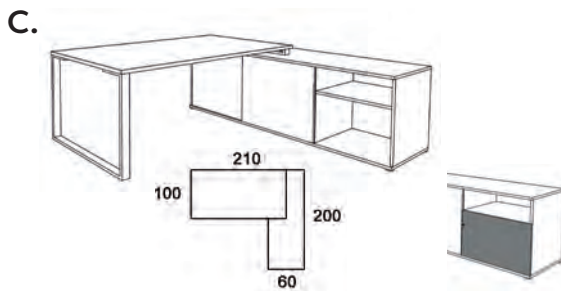

La console dispose d'une porte masquée accessible coté visiteur pour un rangement discret ou pour y mettre un mini bar

PLAN D'IMPLANTATION

- › Bureau L180 sur console à droite chêne clair
- › Voile de fond translucide
- › Pieds blancs
- › 3 armoires bibliothèques H180xL80 blanc perle, portes et dessus chêne clair + 2 joues de finition chêne clair (voir page 157)

Disposez de branchements à portée de main grâce au top access (voir page 177)

DIMENSIONS RÉFÉRENCES

A. Bureau L180 x P100

180*100 UM180 + fin

B. Retours directs

80*60 UT086 + fin.

120*60 UT126 + fin.

C. Bureau L180 x P100 sur console retour L200 x P60 à cases