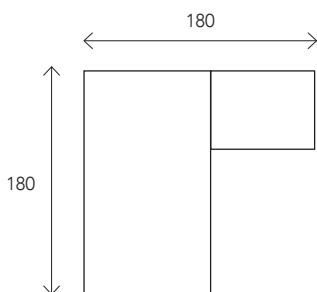

Structure 2 poutres

Pied blanc

Poutre passage de câbles

Pied carbone

PLAN D'IMPLANTATION

- › Bureau L180 noyer avec voile de fond carbone
- › Retour direct 80x60 noyer
- › Pieds carbonés
- › Table basse galet noyer pieds anthracite (voir page 34)
- › 2 armoires H180xL80 + 1 bibliothèque H180xL80 anthracite, portes et dessus noyer (voir page 157)

Disposez de branchements à portée de main grâce au top access (voir page 177)

DIMENSIONS RÉFÉRENCES

A. Bureau L180 x P100

180*100 UM180 + fin

B. Retours directs

80*60 UT086 + fin.

120*60 UT126 + fin.

C. Bureau L180 x P100 sur console retour L200 x P60 à cases